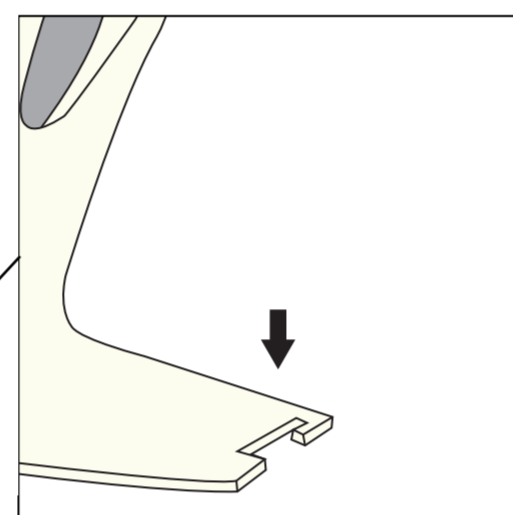

## 明るくきれいな駐輪場を提供する LED ライト

夜、自宅の駐輪場で、自転車に鍵をかけたり、家の鍵を靴から探したりする時、暗くて不便だと思ったことはありませんか？この“CHECK”なら、自転車をとめた瞬間にライトがつき、駐輪場全体を明るく照らしてくれます。連結させれば自転車のスタンド代わりにもなり、駐輪場はいつもきれい。鍵をかける、さがす、自転車を整理する…生活の中の不便を解消してくれる、LED ライトの提案です。

ON

センサーでライトが点灯します。

連結させて、複数の自転車を整理

塗料はセルフ素コートを採用。  
雨で汚れが落ちる、  
セルフクリーニング機能付き。

素材…スチール・セメントコンクリート  
塗装…セルフ素コート  
重量…3kg    高さ…50cm  
幅…48cm    奥行き…40cm

OFF

電池式でコードレスのため、  
駐輪場の景観を壊しません。

風で倒れないよう、セメント  
コンクリートの重しを内蔵。