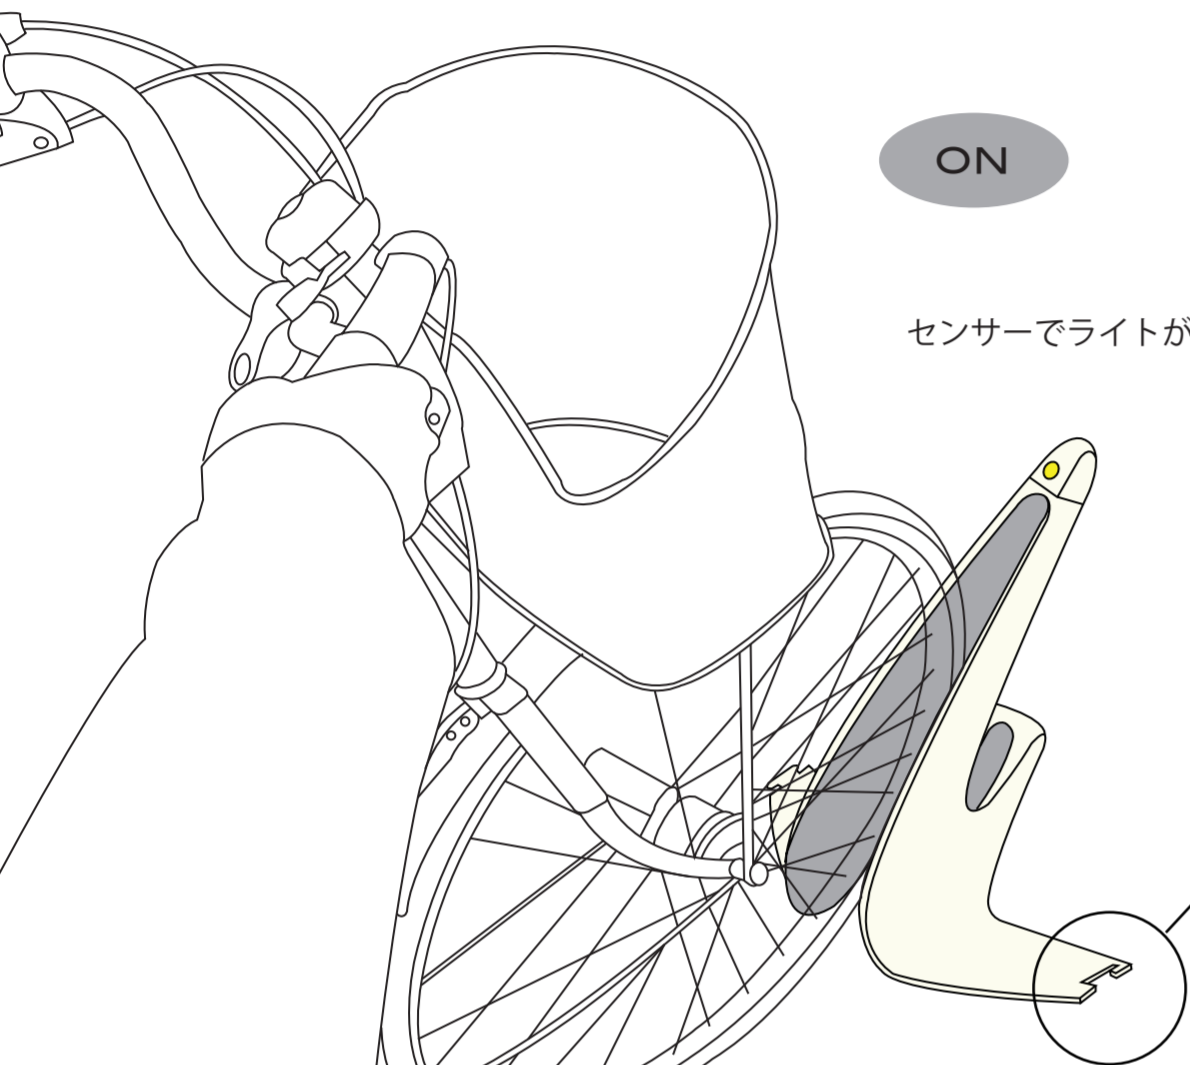

## 明るくきれいな駐輪場を提供する LED ライト

夜、自宅の駐輪場で、自転車に鍵をかけたり、家の鍵を靴から探したりする時、暗くて不便だと思ったことはありませんか？この“CHECK”なら、自転車をとめた瞬間にライトがつき、駐輪場全体を明るく照らしてくれます。連結させれば自転車のスタンド代わりにもなり、駐輪場はいつもきれい。鍵をかける、さがす、自転車を整理する…生活の中の不便を解消してくれる、LED ライトの提案です。

ON

センサーでライトが点灯します。

連結させて、複数の自転車を整理

塗料はセルフ素コートを採用。  
雨で汚れが落ちる、  
セルフクリーニング機能付き。

素材…スチール・セメントコンクリート  
塗装…セルフ素コート  
重量…3kg    高さ…50cm  
幅…48cm    奥行き…40cm

OFF

電池式でコードレスのため、  
駐輪場の景観を壊しません。

風で倒れないよう、セメント  
コンクリートの重しを内蔵。