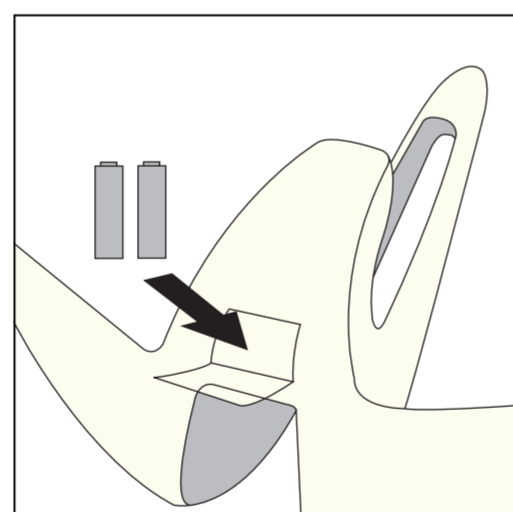

ON

センサーでライトが点灯します。

連結させて、複数の自転車を整理

塗料はセルフ素コートを採用。  
雨で汚れが落ちる、  
セルフクリーニング機能付き。

素材…スチール・セメントコンクリート  
塗装…セルフ素コート  
重量…3kg    高さ…50cm  
幅…48cm    奥行き…40cm

OFF

電池式でコードレスのため、  
駐輪場の景観を壊しません。

風で倒れないよう、セメント  
コンクリートの重しを内蔵。