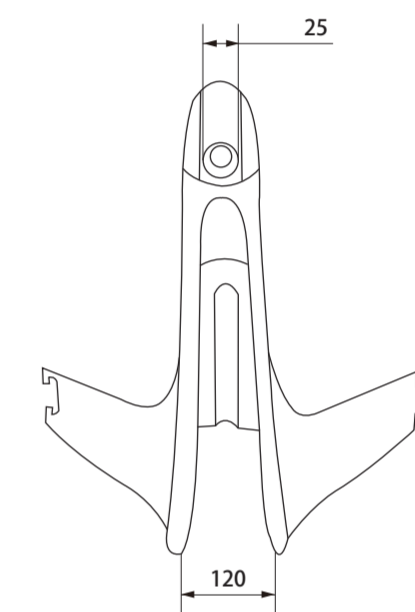

ON

センサーでライトが点灯します。

連結させて、複数の自転車を整理

塗料はセルフ素コートを採用。  
雨で汚れが落ちる、  
セルフクリーニング機能付き。

素材…スチール・セメントコンクリート  
塗装…セルフ素コート  
重量…3kg    高さ…50cm  
幅…48cm    奥行き…40cm

OFF

電池式でコードレスのため、  
駐輪場の景観を壊しません。

風で倒れないよう、セメント  
コンクリートの重しを内蔵。