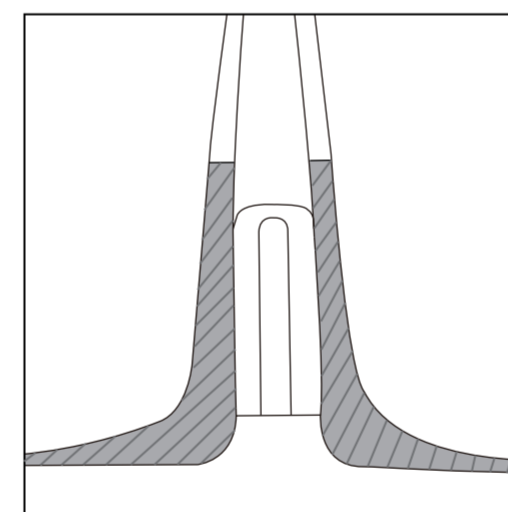

ON

センサーでライトが点灯します。

連結させて、複数の自転車を整理

塗料はセルフ素コートを採用。  
雨で汚れが落ちる、  
セルフクリーニング機能付き。

素材…スチール・セメントコンクリート  
塗装…セルフ素コート  
重量…3kg    高さ…50cm  
幅…48cm    奥行き…40cm

OFF

電池式でコードレスのため、  
駐輪場の景観を壊しません。

風で倒れないよう、セメント  
コンクリートの重しを内蔵。